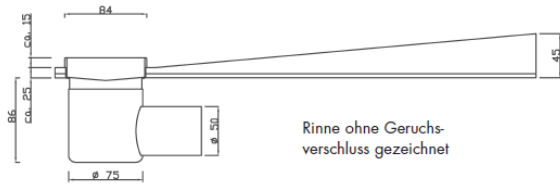

Line Board Schnitt

Zubehör

Line Board Rapid

Unterbaublock (als Mörtelbett-Ersatz) zum Höhenausgleich unter Line Board, aus Styrofoam. Beidseitig spezialbeschichtet, mit werkseitiger Aussparung für Bodenablauf. Passend lieferbar für alle o. g. Größen.

Materialstärken: 20, 30, 40, 50, 60, 80 mm